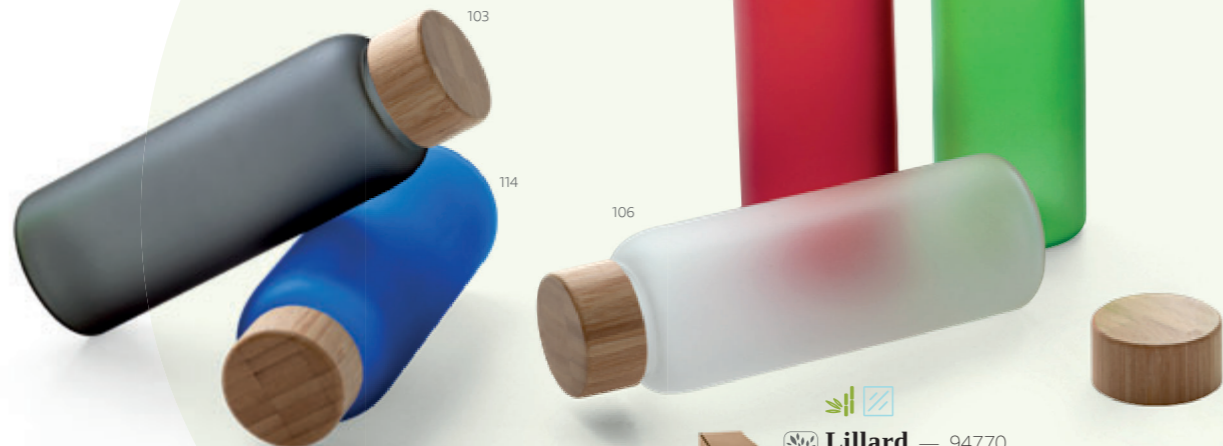

∅ 80 x 106 mm
LAS – 180 x 50 mm

PVP od:
385,6 Kč

A

B

Borosilikátového skla a Bambus

Lillard — 94770

Láhev z matného borosilikátového skla s bambusovým víkem a objemem až 500 ml. Dodáváno v krabici z craftového papíru.