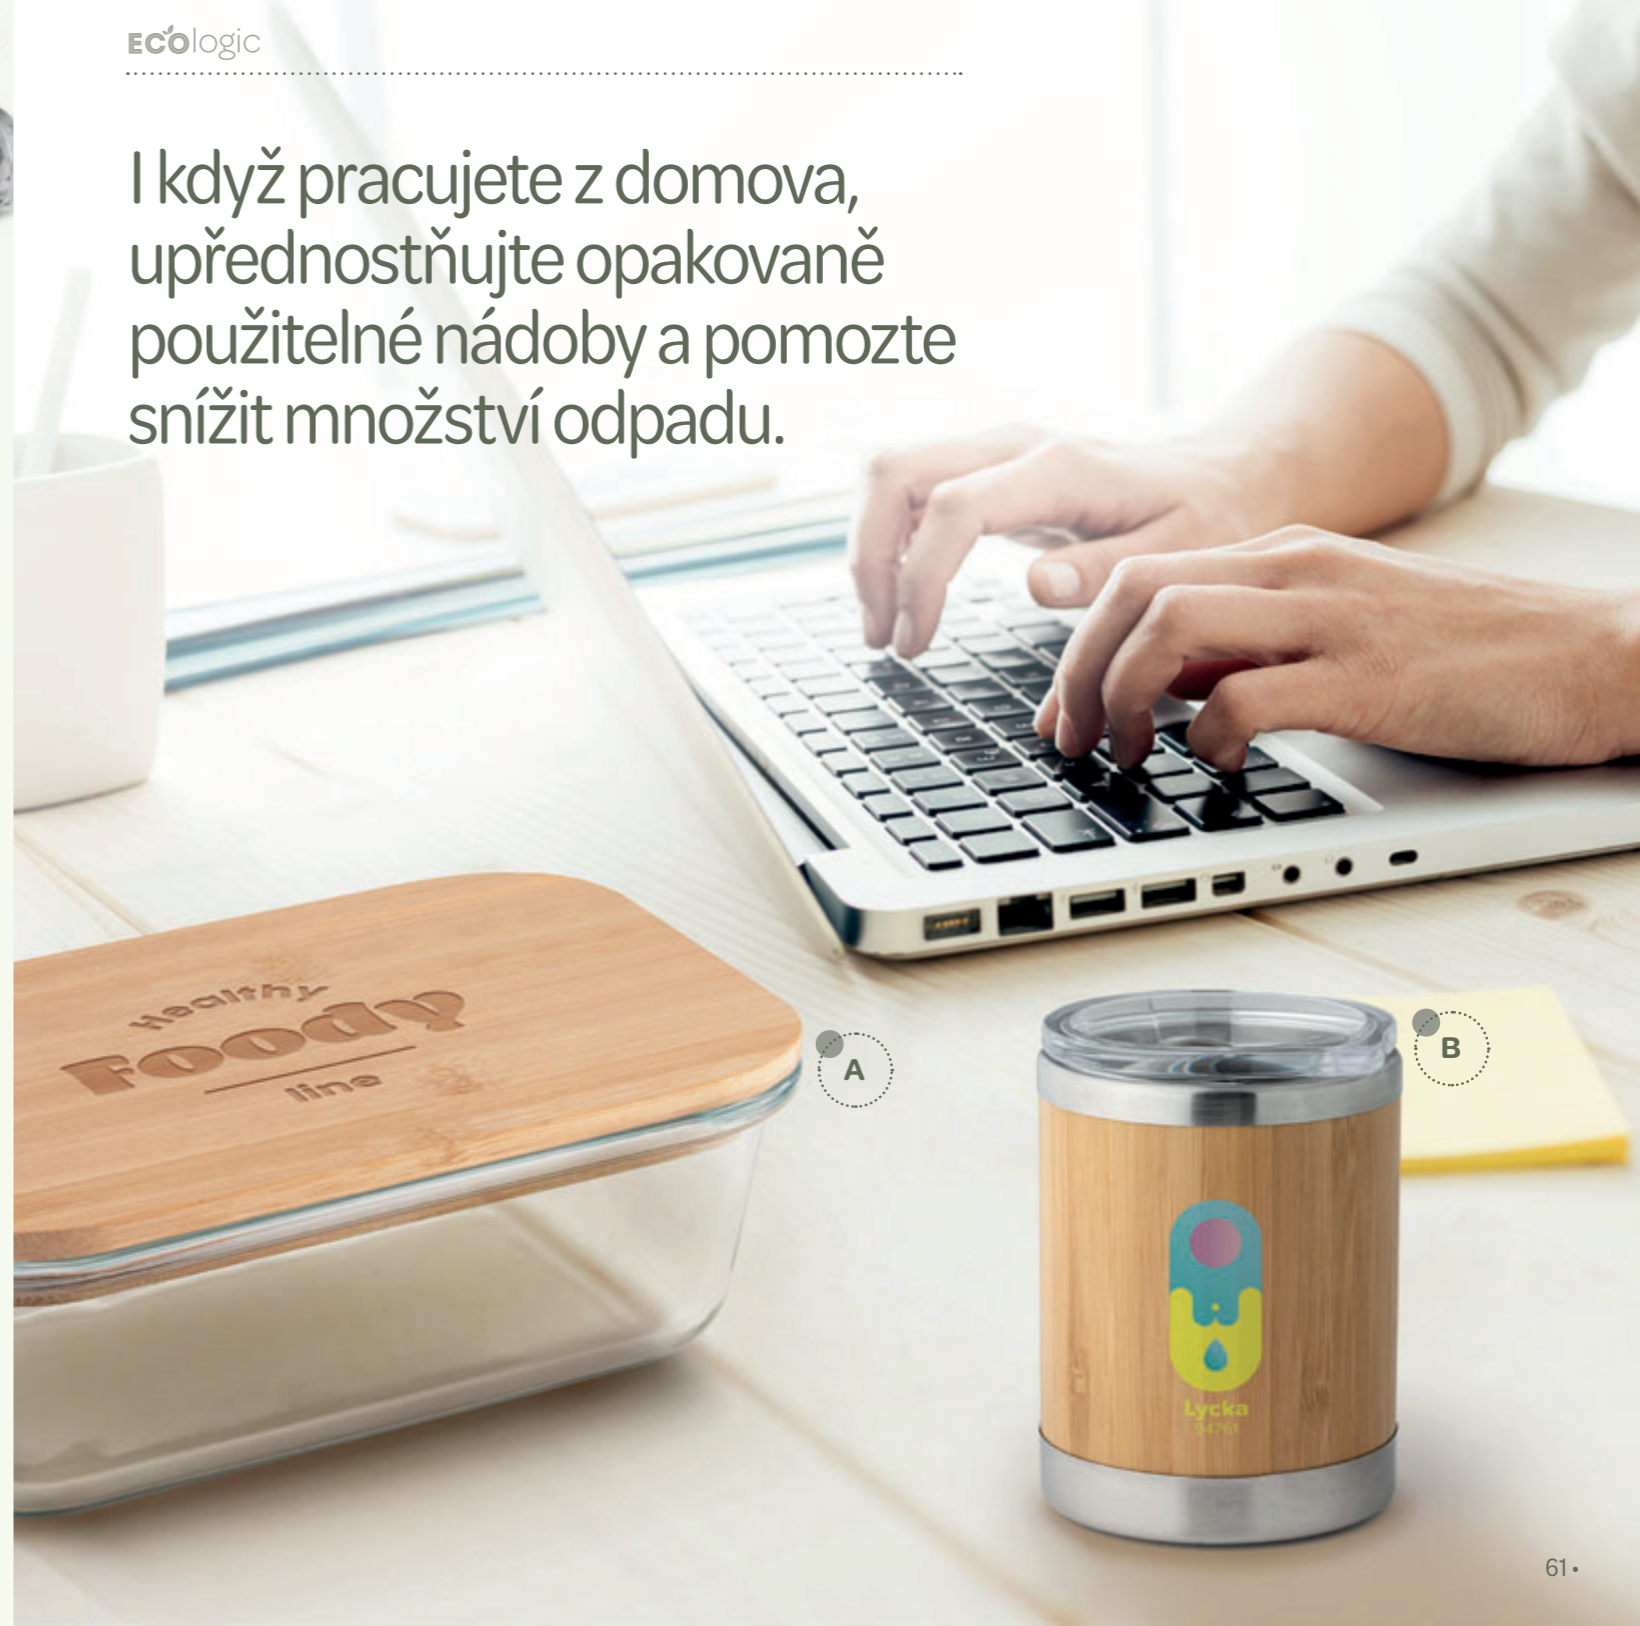

∓ Ø80 x 108 mm
 ↗ SCR – 100 x 50 mm

PVP

od:

286,5 Kč

I když pracujete z domova,
upřednostňujte opakovaně
použitelné nádoby a pomozte
snížit množství odpadu.

DOMA

Užijte Si Nejstarší Evropský Čaj

Nabídka Gorreana Nabízí Historii S Aromou.