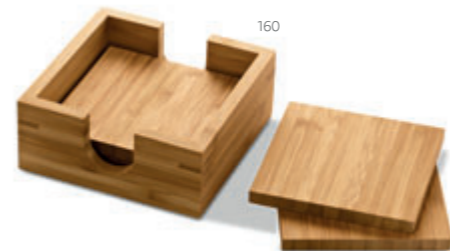

160

Gauthier — 93967
Sada 4 bambusových podtáček. Dodáváno v krabičce z kraftového papíru.
┌ 110 x 110 x 45 mm |
Podtáček: 90 x 90 x 8 mm |
Krabička: 121 x 56 mm
✂ LSR – 80 x 80 mm

PVP

od:

139,2 Kč