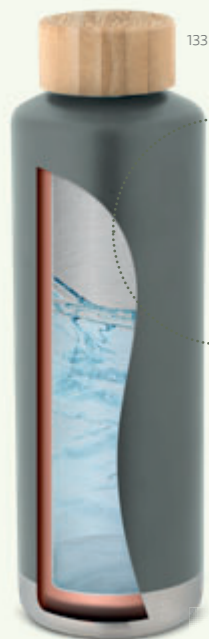

53,4 Kč

Nerezová ocel a Bambus

Měděná dvoustěnná vakuová izolace

A

Norre Bottle — 94662

Dvoustěnná vakuová láhev z nerezové oceli s bambusovým víkem a silikonovým kroužkem pro extra ochranu. Láhev má kapacitu až 640 ml a udrží nápoje teplé 16 hodin a studené 48 hodin. Má také práškový povlak, který mu dodává větší odolnost a pevnost. Dodáváno v krabici z kartonu.