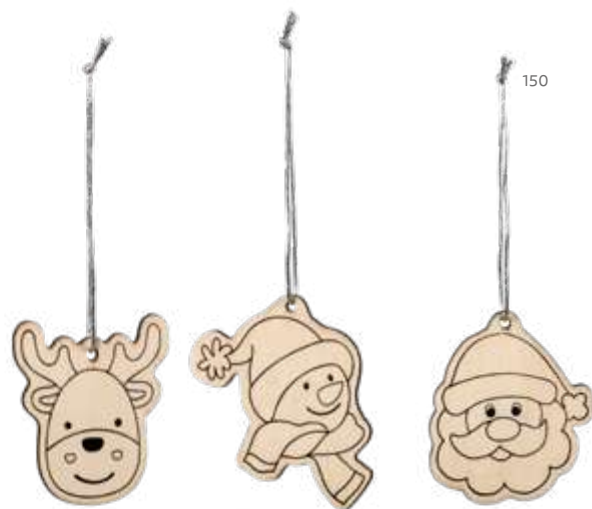

**Flake** – 99032

Sada 3 dřevěných vánočních ozdob s různými vzory.

☞ Sob: 85 x 80 x 2 mm | Sněhová vločka: Ø78 x 2 mm |

Vánoční strom: 80 x 79 x 2 mm

☞ LSR – 20 x 45 mm

Kč 7,89

**Morzine** – 99334

Vánoční dekorace ve tvaru borovice.

☞ 65 x 78 x 2,5 mm

☞ SCR – 25 x 25 mm

Kč 5,44

**Aspen** – 99332

Dřevěné vánoční dekorace ve tvaru hvězdy.

☞ 75 x 78 x 2,5 mm

☞ SCR – 30 x 15 mm

Kč 5,44

### Windham — 99335

Sada pro malbu na dřevo. Součástí jsou 3 vánoční dekorace s obrázky na kreslení, se stuhami na zavěšení a 4 barevnými tužkami.

☞ 122 x 94 x 14 mm  
 ✂ DUV – 60 x 25 mm  
 Kč 18,30

### Deer — 99030

Sada 3 plstěných vánočních ozdob s různými vzory.

☞ Ježíšek: 73 x 82 x 1,5 mm |  
 Sněhulák: 70 x 87 x 1,5 mm |  
 Sob: 70 x 90 x 1,5 mm  
 ✂ TRS – 35 x 35 mm  
 Kč 13,23