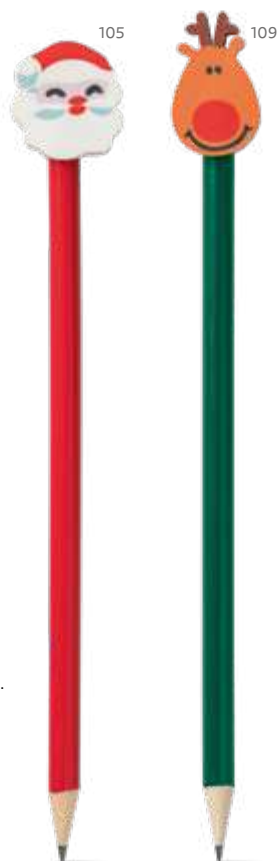

## Kreativní rodinné momenty

DIY **Vedder** — 91757

Barevná sada: 8 kartiček na kreslení, 6 pastelek a závěsné stuhy.

∅ 92 x 140 x 10 mm

✂ SCR — 60 x 40 mm

Kč 12,05

**Humboldt** — 91943

Ořezávací tužka s gumou s vánoční figurkou. K dispozici ve 3 různých provedeních.