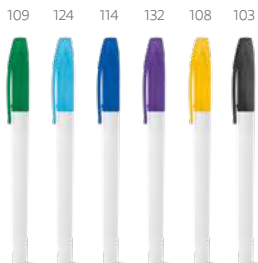

Jade — 51110

Kuličkové pero v PP s bílým tělem. Kryt a klip jsou k dispozici v různých barvách. Modrý inkoust.

∅10 x 142 mm

SRC – 50 x 24 mm

Kč 2,30

105