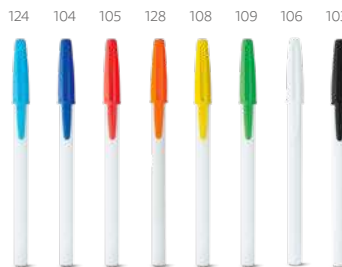

CARIOCA

MADE IN EUROPE

Corvina Bk — 81169

CARIOCA® kuličkové pero s vrškem a klipem.
Vyrobeno v Evropě.

∅10 x 145 mm

PDP – 60 x 5 mm

Kč 6,20

CARIOCA

MADE IN EUROPE

Corvina — 91216

Kuličkové pero CARIOCA® s víčkem je k dispozici
v různých barvách s klipem. Modrý inkoust.
Vyrobeno v Evropě.

∅10 x 145 mm

SRC – 55 x 20 mm

Kč 6,20