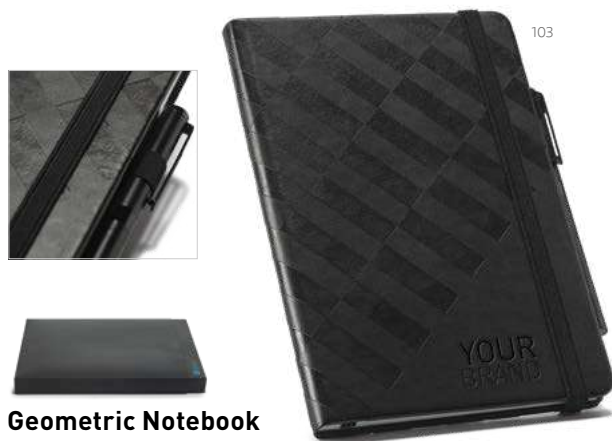

A5 **Geometric Notebook**
93596

Geometric je poznámkový blok A5 s PU pevnou vazbou a 256 linkovanými stranami z trvale udržitelného lesního hospodářství. Design krytu byl inspirován Geometrickými obrázky založenými na vzorech optické iluze. Elastický pásek, který umožňuje zavřít poznámkový blok, záložka a držák pera (pero není součástí dodávky) posilují užitečnost tohoto poznámkového bloku. Více než poznámkový blok jde o podporu pro sdělování emocí. Něco velmi osobního a jedinečného.

📏 Zápisník: 140 x 210 mm | Krabička: 175 x 25 x 265 mm

✂️ HTS – 40 x 30 mm

Kč 342,50