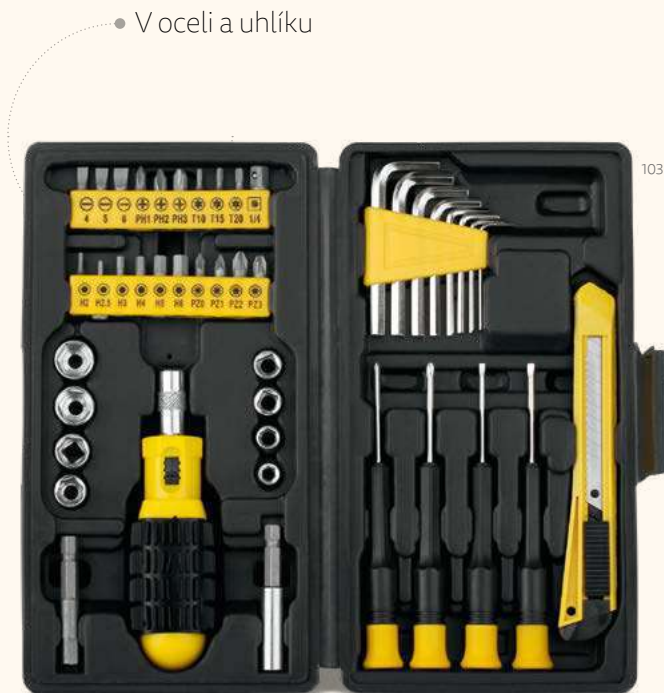

Bud'te připraveni vyřešit jakékoli nepředvídatelné problémy