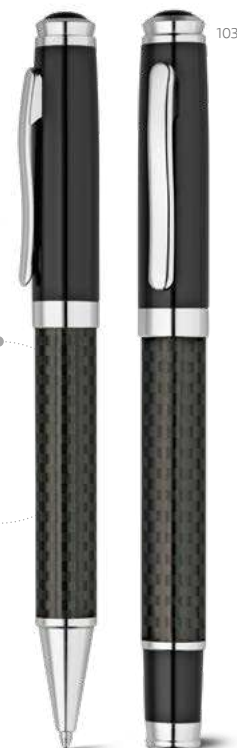

103

Uhlíková vlákna

Chess — 91835

Sada bombičkového a kuličkového z kovu a uhlíkových vláken, obojí s klipem. Kuličkové pero s otočným mechanismem. Černý inkoust. Dodává se v pouzdře z imitace kůže.

∅13 x 139 mm |
Krabíčka: 195 x 100 x 47 mm

LSR – 35 x 6 mm

Kč 745,30