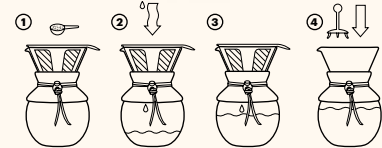

Pour Over 500 — 34818

Nerezový kávovar s permanentním filtrem. Kapacita až 500 mL. Dodáváno v dárkové krabičce.

± 115 x 154 x 138 mm

LSR – 25 x 5 mm

CENY NA VYZÁDÁNÍ