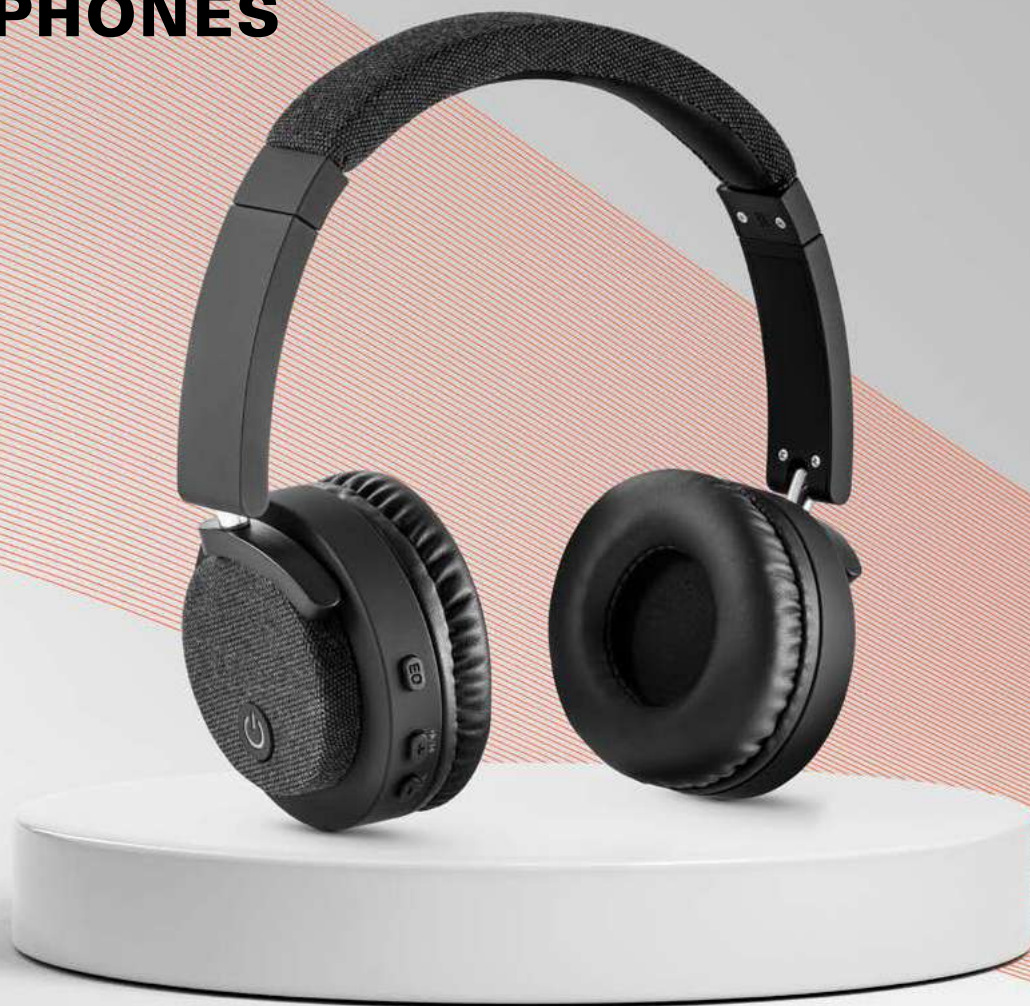

Good things are always there

Prodlužte jedinečné okamžiky a zážitky prostřednictvím technologie. Špičková kvalita a současná estetika ekston® se promítají do výjimečných výkonných produktů, které nás doprovázejí všude - rozšíření zážitků, které vyzdvihují emoce a vzdorují limitům technologie.

Zjistěte více online

HEADPHONES

Skládací

VLASTNOSTI:

- Skládací
- Mikrofon
- Ovládání hlasitosti
- Připojení k seznamu skladeb mobilního zařízení
- Obsahuje kabel

133

Beatdrum 97956

Beatdrum jsou skládací bezdrátová sluchátka z ABS a tkaniny s 5.0 bluetooth připojením. Povrchová úprava Beatdrum je pogumovaná a doplněná o látkové detaily. Ideální pro dotvoření jakéhokoli stylu. Dodáváno v černé dárkové krabičce.