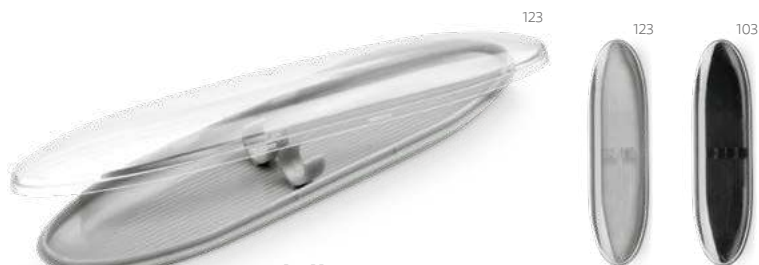

Adolia — 13212

Dárkové pouzdro na 2 kuličková pera.

☒ 174 x 22 x 46 mm

✂ PDP – 50 x 15 mm

Kč 12,30