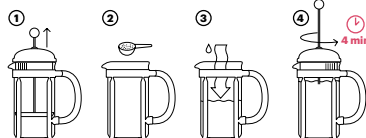

Chambord CORK 350 — 34816

Nerezový kávovar. Kapacita až 350 mL. Dodáváno v kraftovém rukávu.

± 111 x 168 x 80 mm

LSR – 25 x 6 mm

CENY NA VYZÁDÁNÍ

Pavina 100 — 34814

2 skleněné kelímky se korek páskem. Kapacita až 100 mL. Dodáváno v kraftovém rukávu.