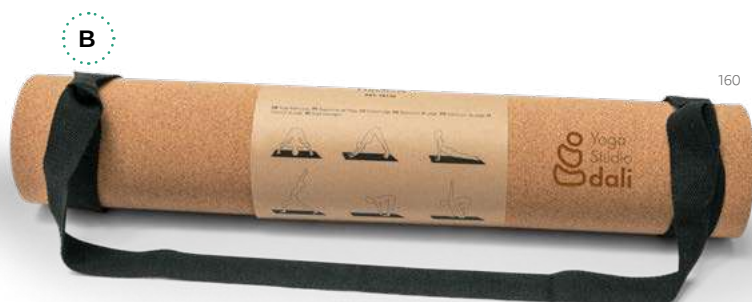

ECÓlogic

MADE IN EUROPE

Yala — 98139

Korkový cvičební blok. Ideální pro jógu a další typy aerobiku. Obsahuje papírový proužek s návodem na cvičení.

▮ 227 x 120 x 75 mm

▮ LSR – 160 x 100 mm

Kč 367,00

ECÓlogic