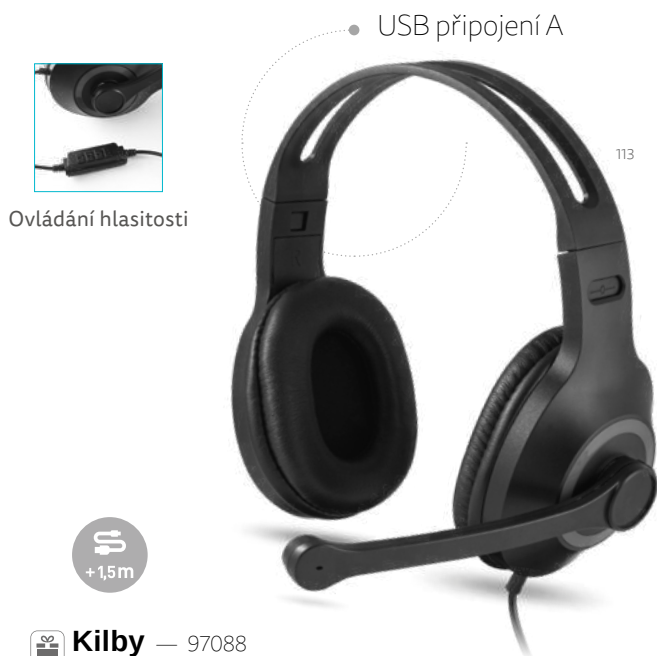

Kč 454,20

B

103

106

ECologic

Khan — 97129

2.4GhZ RABS wireless mouse with ergonomics optical technology with a rubber finish. Includes battery with 500 mAh capacity. Includes micro USB cable for charging. Supplied in a kraft paper gift box.

▮ 112 x 58 x 23 mm

▮ PDP – 30 x 20 mm

Kč 383,70

Ovládání hlasitosti

• USB připojení A

Kilby — 97088

Nastavitelná sluchátka s mikrofonem z ABS a PP. Obsahuje 4tlačítkové ovládání zvuku: zvýšení/snížení hlasitosti, vypnutí mikrofonu a ztlumení. Frekvenční odezva 20Hz-20KHz, impedance 32Ω, kabel 1,85 m a připojení USB A. Dodáváno v černé dárkové krabičce.