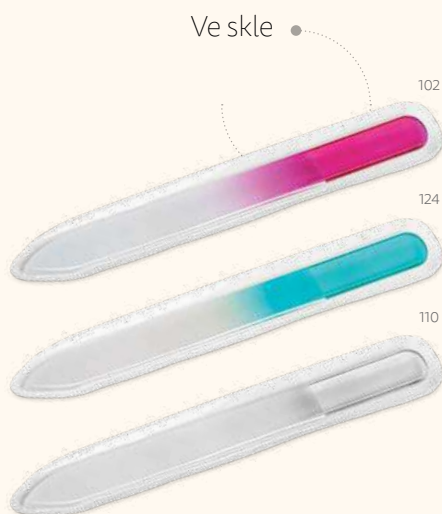

Raspa — 94861

Skleněný pilník na nehty, dodávaný v krabičce.

∓ 12 x 140 x 3 mm

✂ PDP – 8 x 30 mm

Kč 24,20