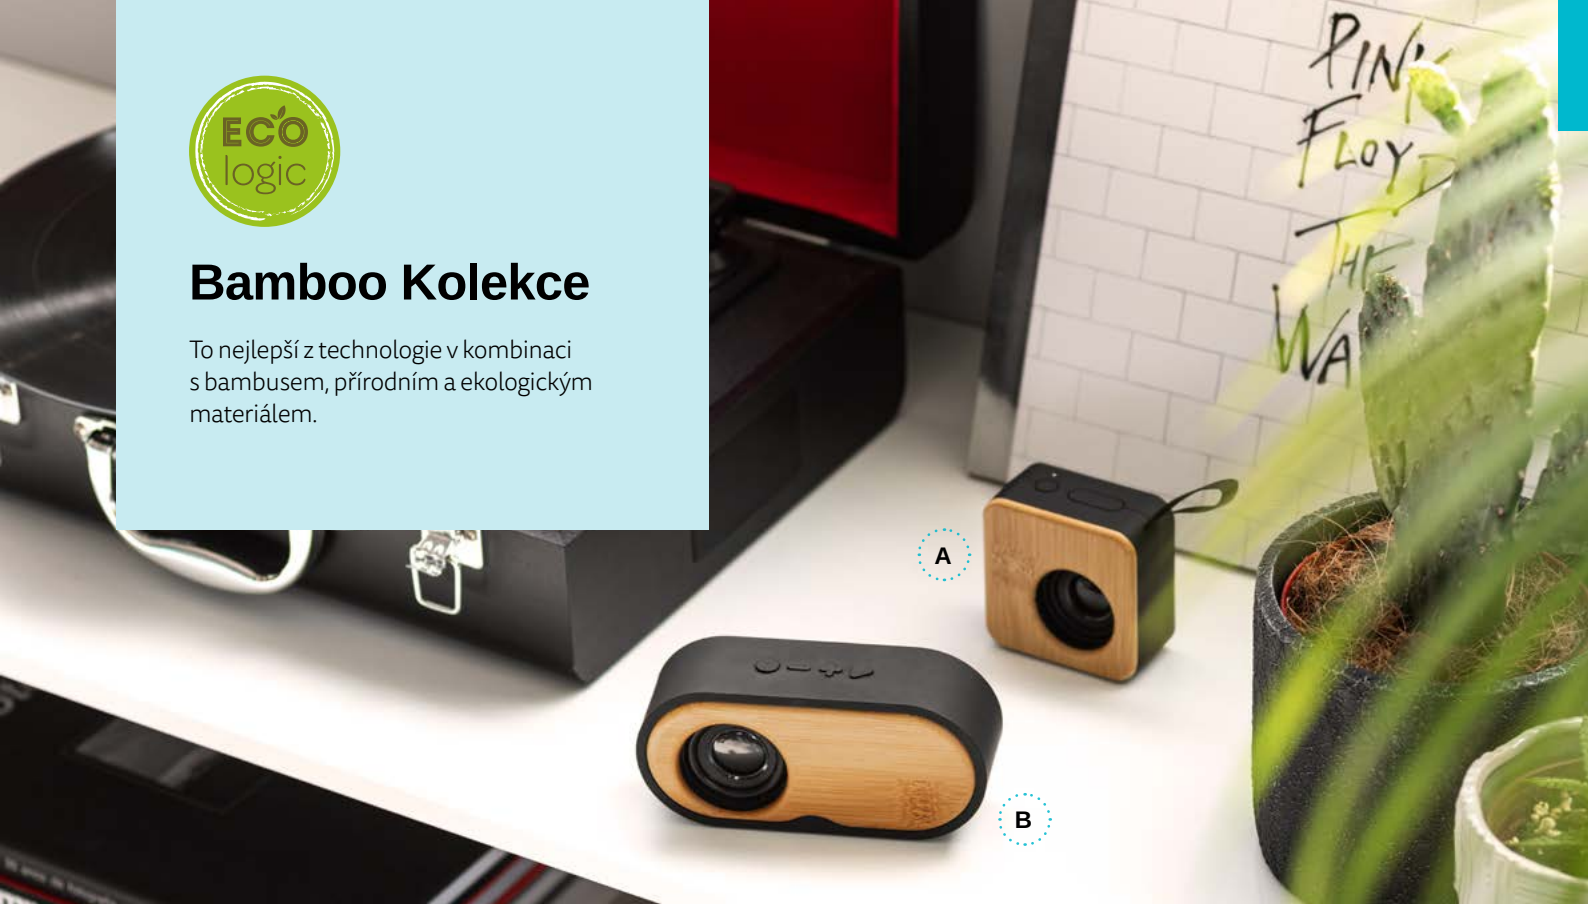

∅60 x 52 mm

PDP – 25 x 20 mm

Kč 367,00

Bamboo Kolekce

To nejlepší z technologie v kombinaci s bambusem, přírodním a ekologickým materiálem.

• Výdrž baterie až **4h**

• Výdrž baterie až **5h**

• Funkci rádia

⇒ **ECOLOGIC**

Mayer — 97098

Přenosný reproduktor z recyklovaného ABS a bambusu. Svýkonem 3W, přenosem Bluetooth 5.0 a funkcí rádia. Autonomie až 4 hodiny s baterií 500 mAh. Dodáváno v dárkové krabičce z kraftového papíru.