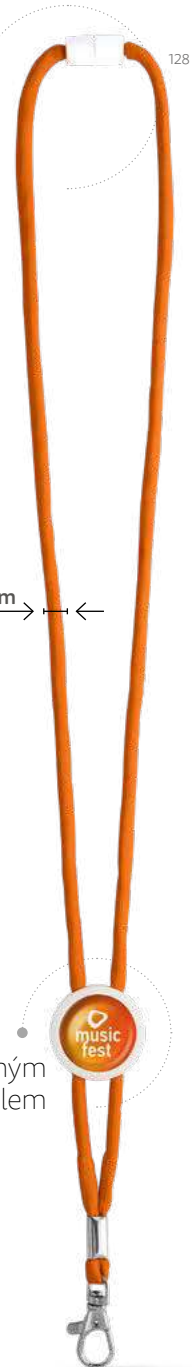

Weave — 94408

Nastavitelná polyesterová šňůrka na krk s kovovou karabinou, bezpečnostním zámkem a plochou pro doming (3D).

┆ Ø5 x 450 mm

┆ PDP – Ø20 mm

Kč 22,80

S bezpečnostním zámkem

Ø05 mm

S nastavitelným kabelem