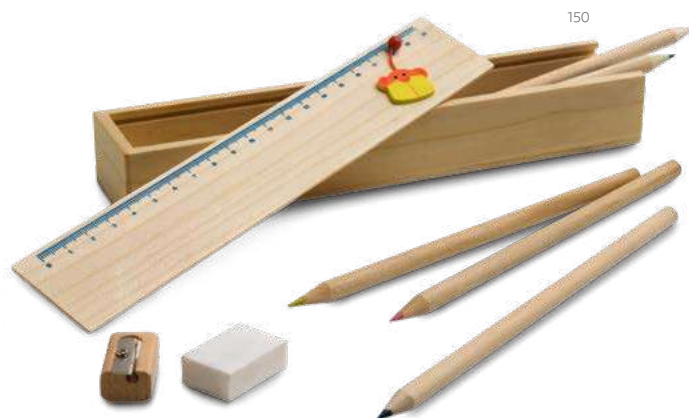

150

Doodle — 91756

Sada na malování dodávaná v dřevěné krabičce. Obsahuje pravítko 20 cm, 6 pastelek, 1 tužku, ořezávkou a gumu.

∓ 220 x 43 x 32 mm

✂ PDP – 50 x 15 mm

Kč 89,20