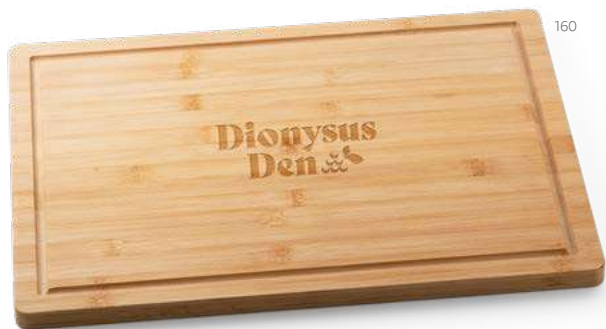

Kč 401,80

⇒ **EcoLogic**

Caraway Long — 94258

Velké bambusové servírovací prkénko s rukojetí, velmi univerzální. Dodáváno s dárkovou kraftovou krabičkou.

± 155 x 600 x 12 mm
 ↗ LSR – 190 x 190 mm

Kč 364,10