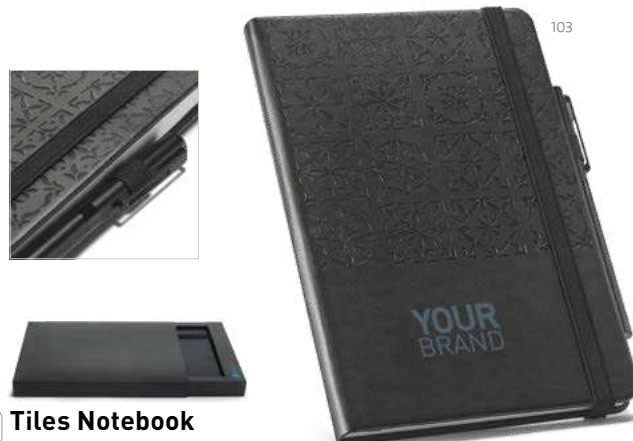

📏 Zápisník: 150 x 210 mm | Krabička: 200 x 30 x 265 mm

✂️ LSR – 35 x 10 mm

Kč 671,30

A5 **Empire Notebook**
93598

Empire je poznámkový blok formátu A5 s moderním a minimalistickým designem s obchodním nádechem. Jeho pevný potah se štípenkou a PU chrání interiér, který se inteligentně rozděluje na tři odlišné části s oddělovačem, který vám umožní každou část identifikovat. Jeho 240 stran z udržitelného lesního hospodářství je proporcionálně rozděleno na hladké, linkované a tečkované stránky. Jeho minimalistický design doplňuje kovový detail na zapínání, který je pro tuto produktovou řadu charakteristický a umocňuje její eleganci. Výrobek je dodáván s držákem na pero (pero není součástí dodávky) a v dárkové krabičce.

📏 Zápisník: 150 x 210 mm | Krabička: 197 x 28 x 262 mm

✂️ LSR – 15 x 15 mm

Kč 617,40

A5 **Geometric Notebook**
93596

Geometric je poznámkový blok A5 s PU pevnou vazbou a 256 linkovanými stranami z trvale udržitelného lesního hospodářství. Design krytu byl inspirován Geometrickými obrázky založenými na vzorech optické iluze. Elastický pásek, který umožňuje zavřít poznámkový blok, záložka a držák pera (pero není součástí dodávky) posilují užitečnost tohoto poznámkového bloku. Více než poznámkový blok jde o podporu pro sdělování emocí. Něco velmi osobního a jedinečného.

📏 Zápisník: 140 x 210 mm | Krabička: 175 x 25 x 265 mm

✂️ HTS – 40 x 30 mm

Kč 342,50

A5 **Tiles Notebook**
93737

Tiles je poznámkový blok A5 s pevnou vazbou v imitaci kůže, s 256 linkovanými stránkami z udržitelného lesního hospodářství. Celý tento design poznámkového bloku byl inspirován kulturními prvky, v tomto případě portugalskými dlaždicemi. Elastický pásek k uzavření poznámkového bloku, záložka a držák pera (pero není součástí dodávky) posilují funkčnost tohoto poznámkového bloku. Více než poznámkový blok je to médium pro elegantní a jedinečnou komunikaci. Dodáváno v dárkové krabičce.