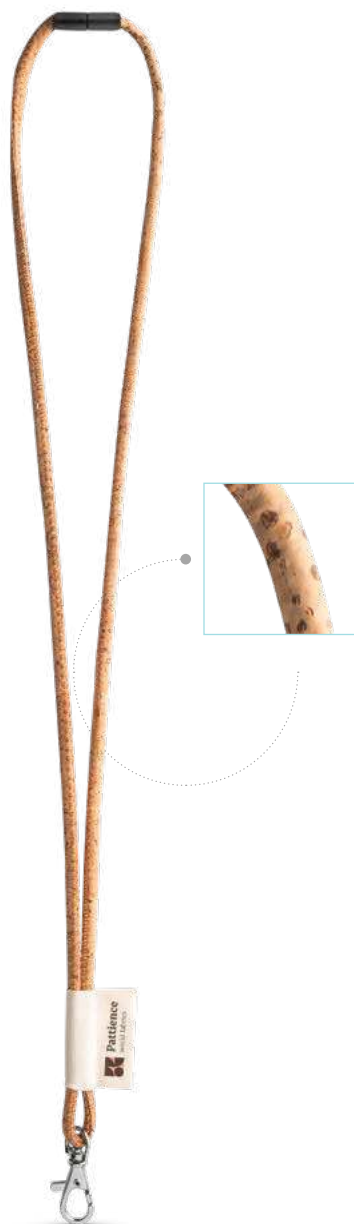

± Ø7 x 470 mm

Un./Kč 1 100 500 2500 5000

Uvedené ceny jsou včetně sublimace na štítku.

CORK

75096

Potisknutelná korková šňůrka Original Lanyards®. Zahrnuje následující příslušenství a doplňky: štítkem bavlny (43 x 15 mm); Karabina (9 mm) a bezpečnostní zámek.