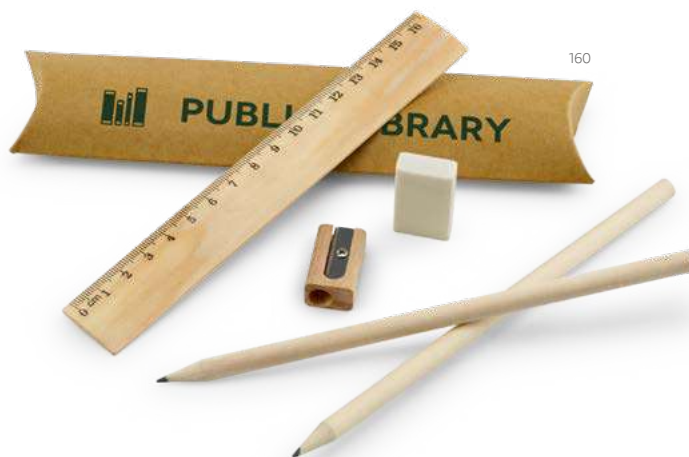

Sada dvou naostřených tužek se stříbrnými detaily. Dodává se v kartonovém sáčku.

∓ Váček: 190 x 40 x 12 mm

✂ SCR – 140 x 30 mm

Kč 17,00

160

Rhombus — 91932

Psací sada, která obsahuje pravítko 16,5 cm, 2 grafitové HB tužky, 1 gumu a 1 ořezávkto. Sada je dodávána v kartonovém pouzdře.