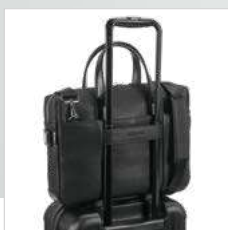

Najděte poznámkový blok EMPIRE 93598

.61

14"

Empire Backpack 92680

103

10,5"

Batoh Empire je městský a sofistikovaný. Je vyrobený z vysoce kvalitní texturované imitace kůže. Hlavní přihrádka je vyrobena ze 2 čalouněných děličů, vhodných pro notebook do 14" a tablet do 10,5" a několika kapsami pro snadné uložení. Přední část má velkou kapsu. Boční zipy mají robustní magnety a kovové štítky, které jsou ideální pro potisk. Zadní strana s polstrovanými zády popruhy zajišťují maximální pohodlí a zesílené spodní rohy zajišťují odolnost. Vnitřní kapsy. Kovové zapínání. Zesílené spodní rohy. Batoh Empire má popruh pro upevnění ke kufru, díky němuž je všestranným a praktickým doplňkem pro každodenní i služební cesty, dodávaný v obalu z netkané textilie. Kapacita je až 9 L.

± Batoh: 290 x 370 x 90 mm | Taška: 500 x 500 x 80 mm

↗ LSR – 15 x 15 mm

Kč 4416,40

Inovační uzavíratelný systém

Pevný a odolný základ

EMPIRE COLLECTION

Pevný a odolný základ

Zásuvka vozíku

Pevný a odolný základ

Zásuvka vozíku

15,6"

Empire Suitcase II 92359

Empire II je klasická a sofistikovaná vysoce kvalitní texturovaná polyfleečová aktovka. Má 2 vnější kapsy se skrytými zipy a několik vnitřních kapes vpředu, které usnadňují ukládání věcí. Hlavní přihrádka se zapíná na zip a má 2 polstrované přepážky, kompatibilní s notebookem do 15,6" a tabletem do 10". Její design, stejně jako všechny produkty z této kolekce, byl promyšlen do nejmenšího detailu, díky čemuž je kufřík Empire II ideálním pomocníkem v každodenním životě. Všestranné použití na cestách i díky popruhu. Dodávána v pouzdře z netkané textilie.