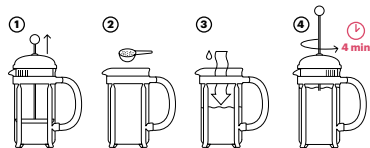

MADE IN
EUROPE

Káva

Kolekce, která vám umožní vychutnat si dokonale uvařenou kávu doma i na cestách!