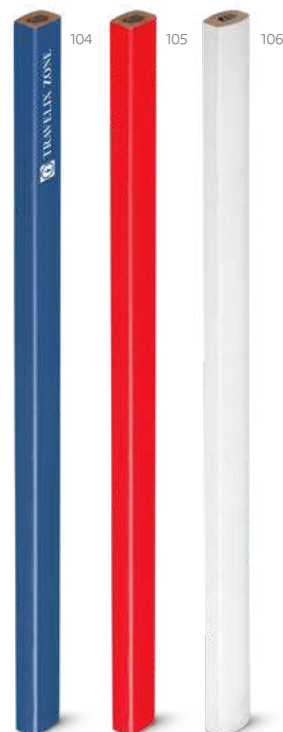

Grafit Colour — 91725

Obdélníková dřevěná tesařská
tužka (není naostřená). Ideální pro
značení všech povrchů.

11 x 175 x 7 mm
PDP – 8 x 50 mm
Kč 4,80