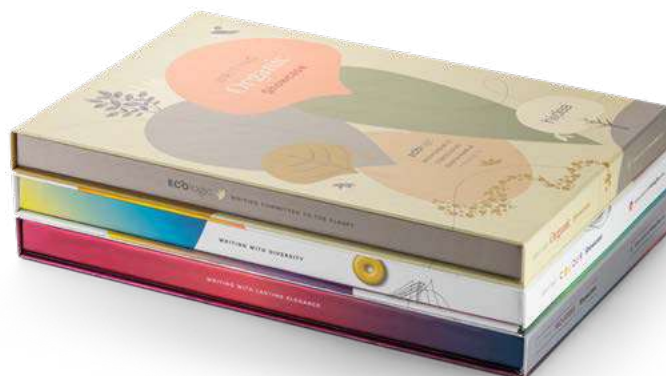

Colour Writing Showcase — 70091

Široký výběr barev

C

Organic Writing Showcase — 70090

Zodpovědný a vědomý výběr

Zavazadla

Magnetismus silných osobností a schopnost vyrovnat se s vámi. Díky kosmopolitnímu designu a silnému charakteru je BRANVE® moderní a inovativní. Pohodlí, odolnost a elegance v kombinaci s praktičností - pro ty, kteří hledají luxus funkčnosti v každém detailu.