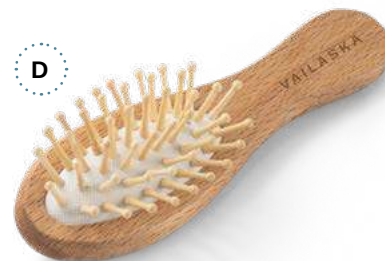

160

Arkin — 95057

Sprchový kartáč z bambusu s přírodními kančími štětinami. Dodává se v dárkové krabičce z kraftového papíru.

☿ Kartáč: 447 x 82 x 12 mm | Krabička: 455 x 89 x 30 mm

🔪 LSR – 50 x 15 mm

Kč 236,70

Downey — 95058

Dřevěný masážní kartáč proti celulitidě. S bavlněnou rukojetí, která pomáhá při masáži těla. Dodává se v řemeslné krabičce.

☿ Kartáč: 130 x 75 x 40 mm |

Krabička: 135 x 80 x 45 mm

🔪 LSR – 40 x 20 mm

Kč 120,50

160

Enos — 95054

Bambusový hřeben. Výrobek šetrný k životnímu prostředí. Dodáváno v dárkové krabičce z kraftového papíru.

☿ Hřeben na vlasy: 134 x 30 x 6 mm |

Krabička: 150 x 35 x 10 mm

🔪 LSR – 50 x 5 mm

Kč 24,40

160

Dern — 95055

Kartáč na vlasy s dřevěnou rukojetí a bambusovými štětinami. Ideální pro cestování. Dodává se v dárkové krabičce z kraftového papíru.

☿ Kartáč: 156 x 43 x 25 mm |

Krabička: 165 x 55 x 35 mm

🔪 LSR – 50 x 20 mm

Kč 105,40

160