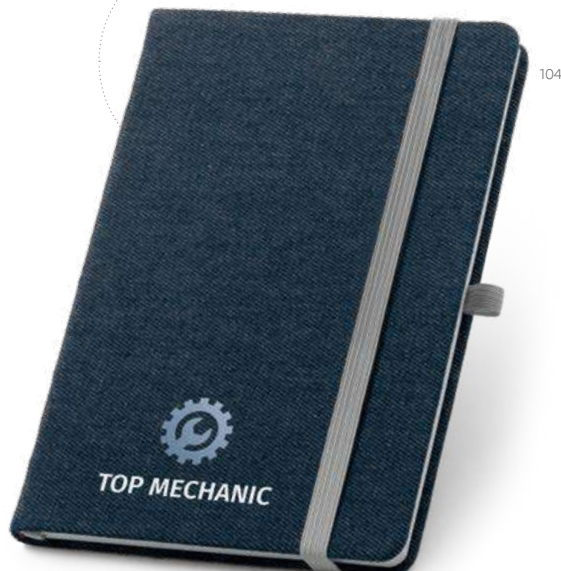

A5 Denim — 93594

Poznámkový blok ve formátu A5 s tvrdými deskami podšitými denimem. Tento zápisník má 192 linkovaných listů, elasticou gumičku, záložku ve formě stuhy, vnitřní kapsu a držák na pero (pero není součástí balení).

140 x 210 mm

TRS – 90 x 180 mm

Kč 101,40