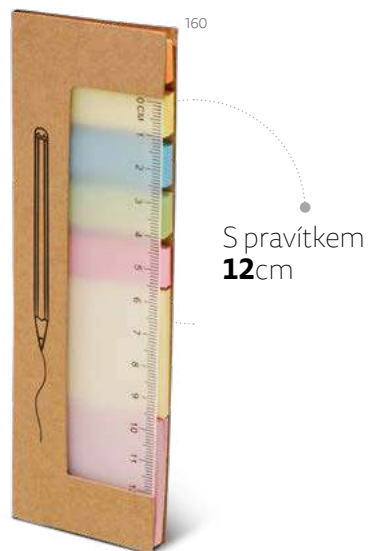

± 110 x 153 mm

➤ PDP – 30 x 50 mm

Kč 88,20

James — 93448

Samolepicí štítky se 7 sadami (25 štítků v každé sadě) a pravítkem 12 cm (natištěná stupnice).

± 159 x 50 x 3 mm

➤ SCR – 130 x 12 mm

Kč 15,30