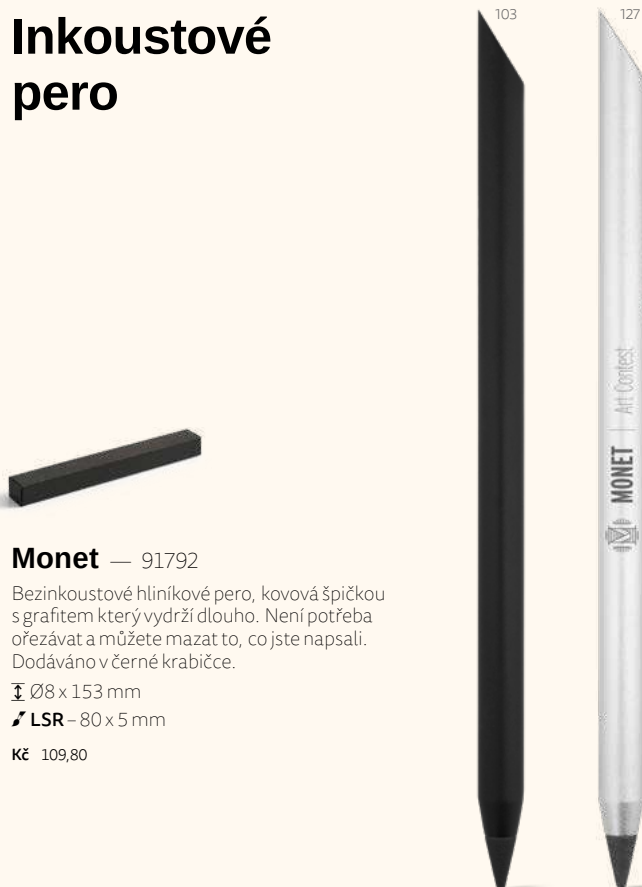

Inkoustové pero

Monet — 91792

Bezinkoustové hliníkové pero, kovová špičkou
s grafitem který vydrží dlouho. Není potřeba
ořezávat a můžete mazat to, co jste napsali.
Dodáváno v černé krabičce.

∅8 x 153 mm

LSR – 80 x 5 mm

Kč 109,80