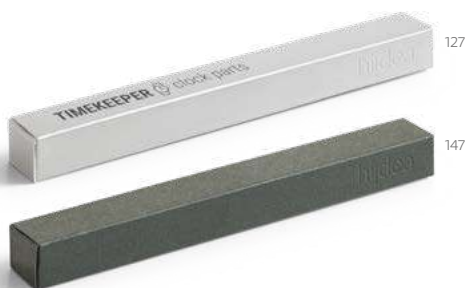

Lello — 91973

Kartonové pouzdro na 1 kuličkové pero. Dodáváno v rozloženém stavu.

☒ 150 x 15 x 19 mm

✂ PDP – 60 x 10 mm

Kč 5,80