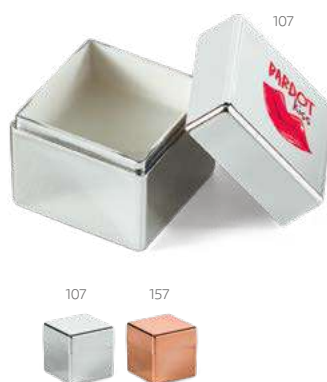

Bardot — 94881

Balzám na rty v obalu ve tvaru kostky z ABS s metalickým povrchem.

Právní informace jsou k dispozici na adrese: PT; EN; ES; FR; IT; DE; PL; CZ; SK; HR; NL; DK; NO; SV; BG.

∅ 32 x 32 x 32 mm

➤ PDP – 20 x 20 mm

Kč 30,10