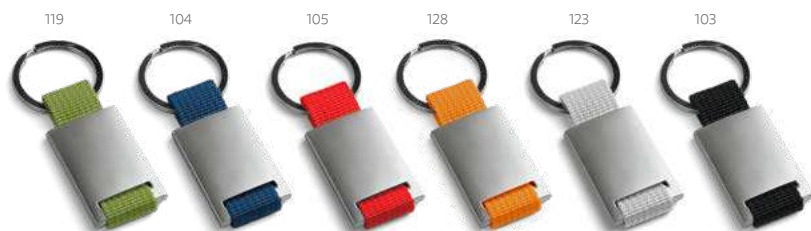

Originální formáty pro různé dárky

Gripitch — 93077

210D tašky se stahovací šňůrkou s reflexními prvky a zapínáním na stahovací šňůrku. Propagační produkt.

∓ 28 x 60 x 6 mm

↗ LSR – 18 x 25 mm

Kč 33,00